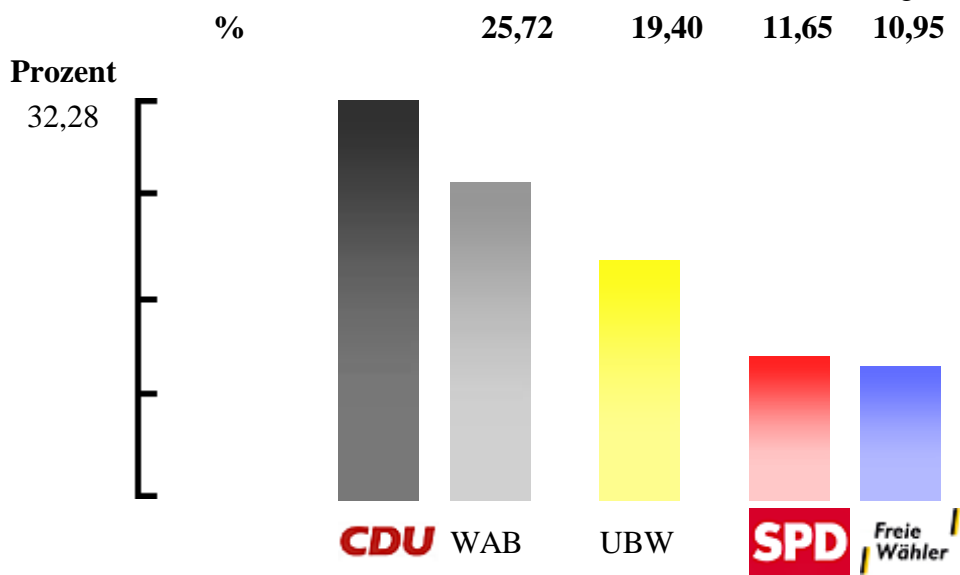

Sitzverteilung

	Wahlvorschlag	Anzahl / Sitze	
	Christl. Demokratische Union	7	
WAB	Wahlgemeinsch. Aktive Bürger	5	
UBW	Unabh.Bürgerl.Wählergemeinsch	4	
	Sozialdemokr.Partei Deutschl.	2	
	Freie Wählervereinigung	2	

=Regulärer Sitz   =Ausgleichssitz