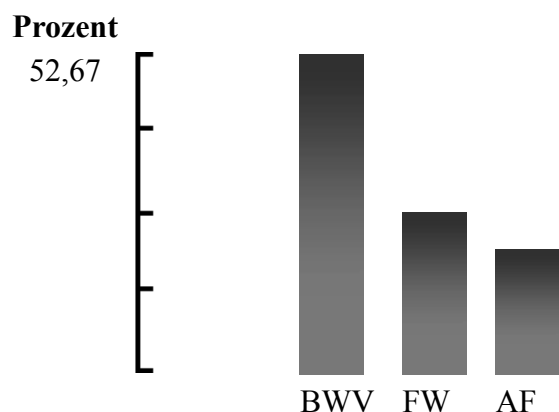

Vorläufiges Endergebnis
Gemeinderatswahl 2009
 in Altdorf

Sitzverteilung

| Wahlvorschlag | Anzahl / Sitze |
|---|--|
| ▪ Bürgerliche Wählervereinigung Altdorf | 7  |
| ▪ Freie Wählervereinigung | 3  |
| ▪ Altdorfer Forum | 2  |

Ergebnis der Wahlvorschläge

| Wahlvorschlag | Wahl 2009 Stimmen | in % |
|---|-------------------|-------|
| - Bürgerliche Wählervereinigung Altdorf | 12.836 | 52,67 |
| - Freie Wählervereinigung | 6.488 | 26,62 |
| - Altdorfer Forum | 5.046 | 20,71 |